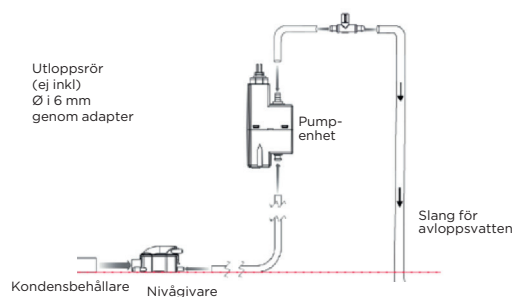

## Sanicondens Clim Mini S

Den nya generationens pump i kompakt design för vägghängd luftkonditionering, speciellt utformad för att möta marknadens krav och utrustad med de bästa funktionerna.

Alarmsystem (termiskt skydd 130°C, samt överfyllnad).  
Kontrollenheten har genomskinligt hölje.

Tyst drift : endast 21 dB(A) !

Kompakt pump för  
dolda installationer

### FLÖDESCHEMA

Ingår : 1.2 m böjlig slang, monteringsfäste  
ventilationsrör, strömkabel